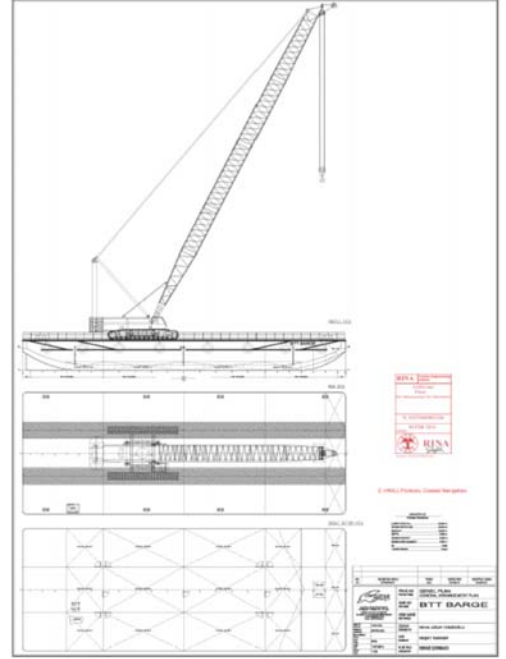

BTT BARGE

Duba Özellikleri/ Barge Specs

Tip/Type	: Double Bottom Flat Barge
Klass/Class	: RINA
Boy/Lenght	: 40,00 m
En/Widht	: 16,00 m
Yükseklik/Depth	: 3,99 m
Su Kesimi/Draft	: 0,60 m
Çapa/Mooring	: Ön/Front 2x660kg HHP Çapa/Anchor + 275 m_26mm Zincir/Chain
Çapa Irgat/Winch	: Hidrolik Çapa Irgatı/ Hydraulic Mooring
Güç Ünitesi/Power	: N/A
Üretim/Year Of Built	: 2015